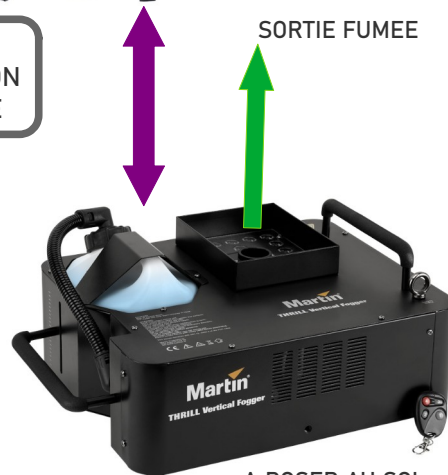

COBRA SONORISATION

PACK MACHINE A FUMEE EFFET CO2 VERTICAL

BOUTON DE
LANCEMENT FUMEE
MANUEL

INTERRUPTEUR
ON/OFF

PRISES BOITIER
TELECOMMANDE
SANS FIL

ALIMENTATION
ELECTRIQUE

LIAISON
ALIMENTATION
ELECTRIQUE

SORTIE FUMEE

A POSER AU SOL

BON A SAVOIR :

Au premier démarrage il faudra attendre environ 7 minutes avant le premier jet de fumée (temps de chauffe de la machine).

Portée de la télécommande d'environ 7 mètres.

Ne pas toucher le corps de la machine lors de l'utilisation.

Ne pas remplir le réservoir.

LED VERTE ALLUMEE :
MACHINE PRETE A LANCER
DE LA FUMEE

APPUI BOUTON
TELECOMMANDE EN CONTINU :
LANCEMENT DE LA FUMEE +
CHOIX COULEURS ECLAIRAGE

BOITIER A RELIER SUR UNE DES
2 PRISES DE LA MACHINE
(SI CE BOITIER N'EST PAS RELIE, LA MACHINE
NE DETECTERA PAS LA TELECOMMANDE)