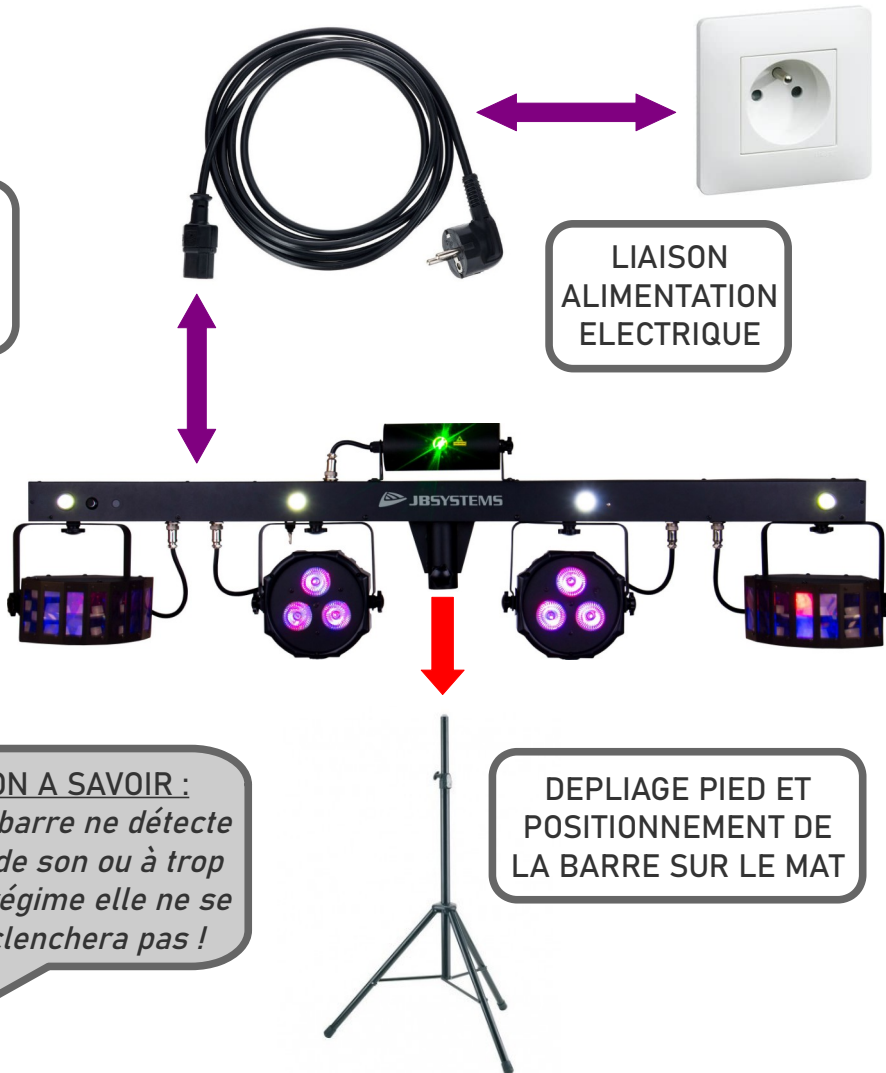

COBRA SONORISATION

PACK PARTYBAR LIGHT

RÉGLAGE SENSIBILITÉ
VOLUME MICRO :
(captation de la musique)

CHOIX MODES :
auto/music/off

BON A SAVOIR :
Si la barre ne détecte pas de son ou à trop bas régime elle ne se déclenchera pas !

LIAISON
ALIMENTATION
ELECTRIQUE

DEPLIAGE PIED ET
POSITIONNEMENT DE
LA BARRE SUR LE MAT