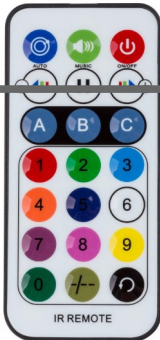

COBRA SONORISATION

PACK PARTYBAR LIGHT

RÉGLAGE SENSIBILITÉ
VOLUME MICRO :
(captation de la musique)

CHOIX MODES :
auto/music/off

BON A SAVOIR :
Si la barre ne détecte pas de son ou à trop bas régime elle ne se déclenchera pas !

LIAISON
ALIMENTATION
ELECTRIQUE

DEPLIAGE PIED ET
POSITIONNEMENT DE
LA BARRE SUR LE MAT